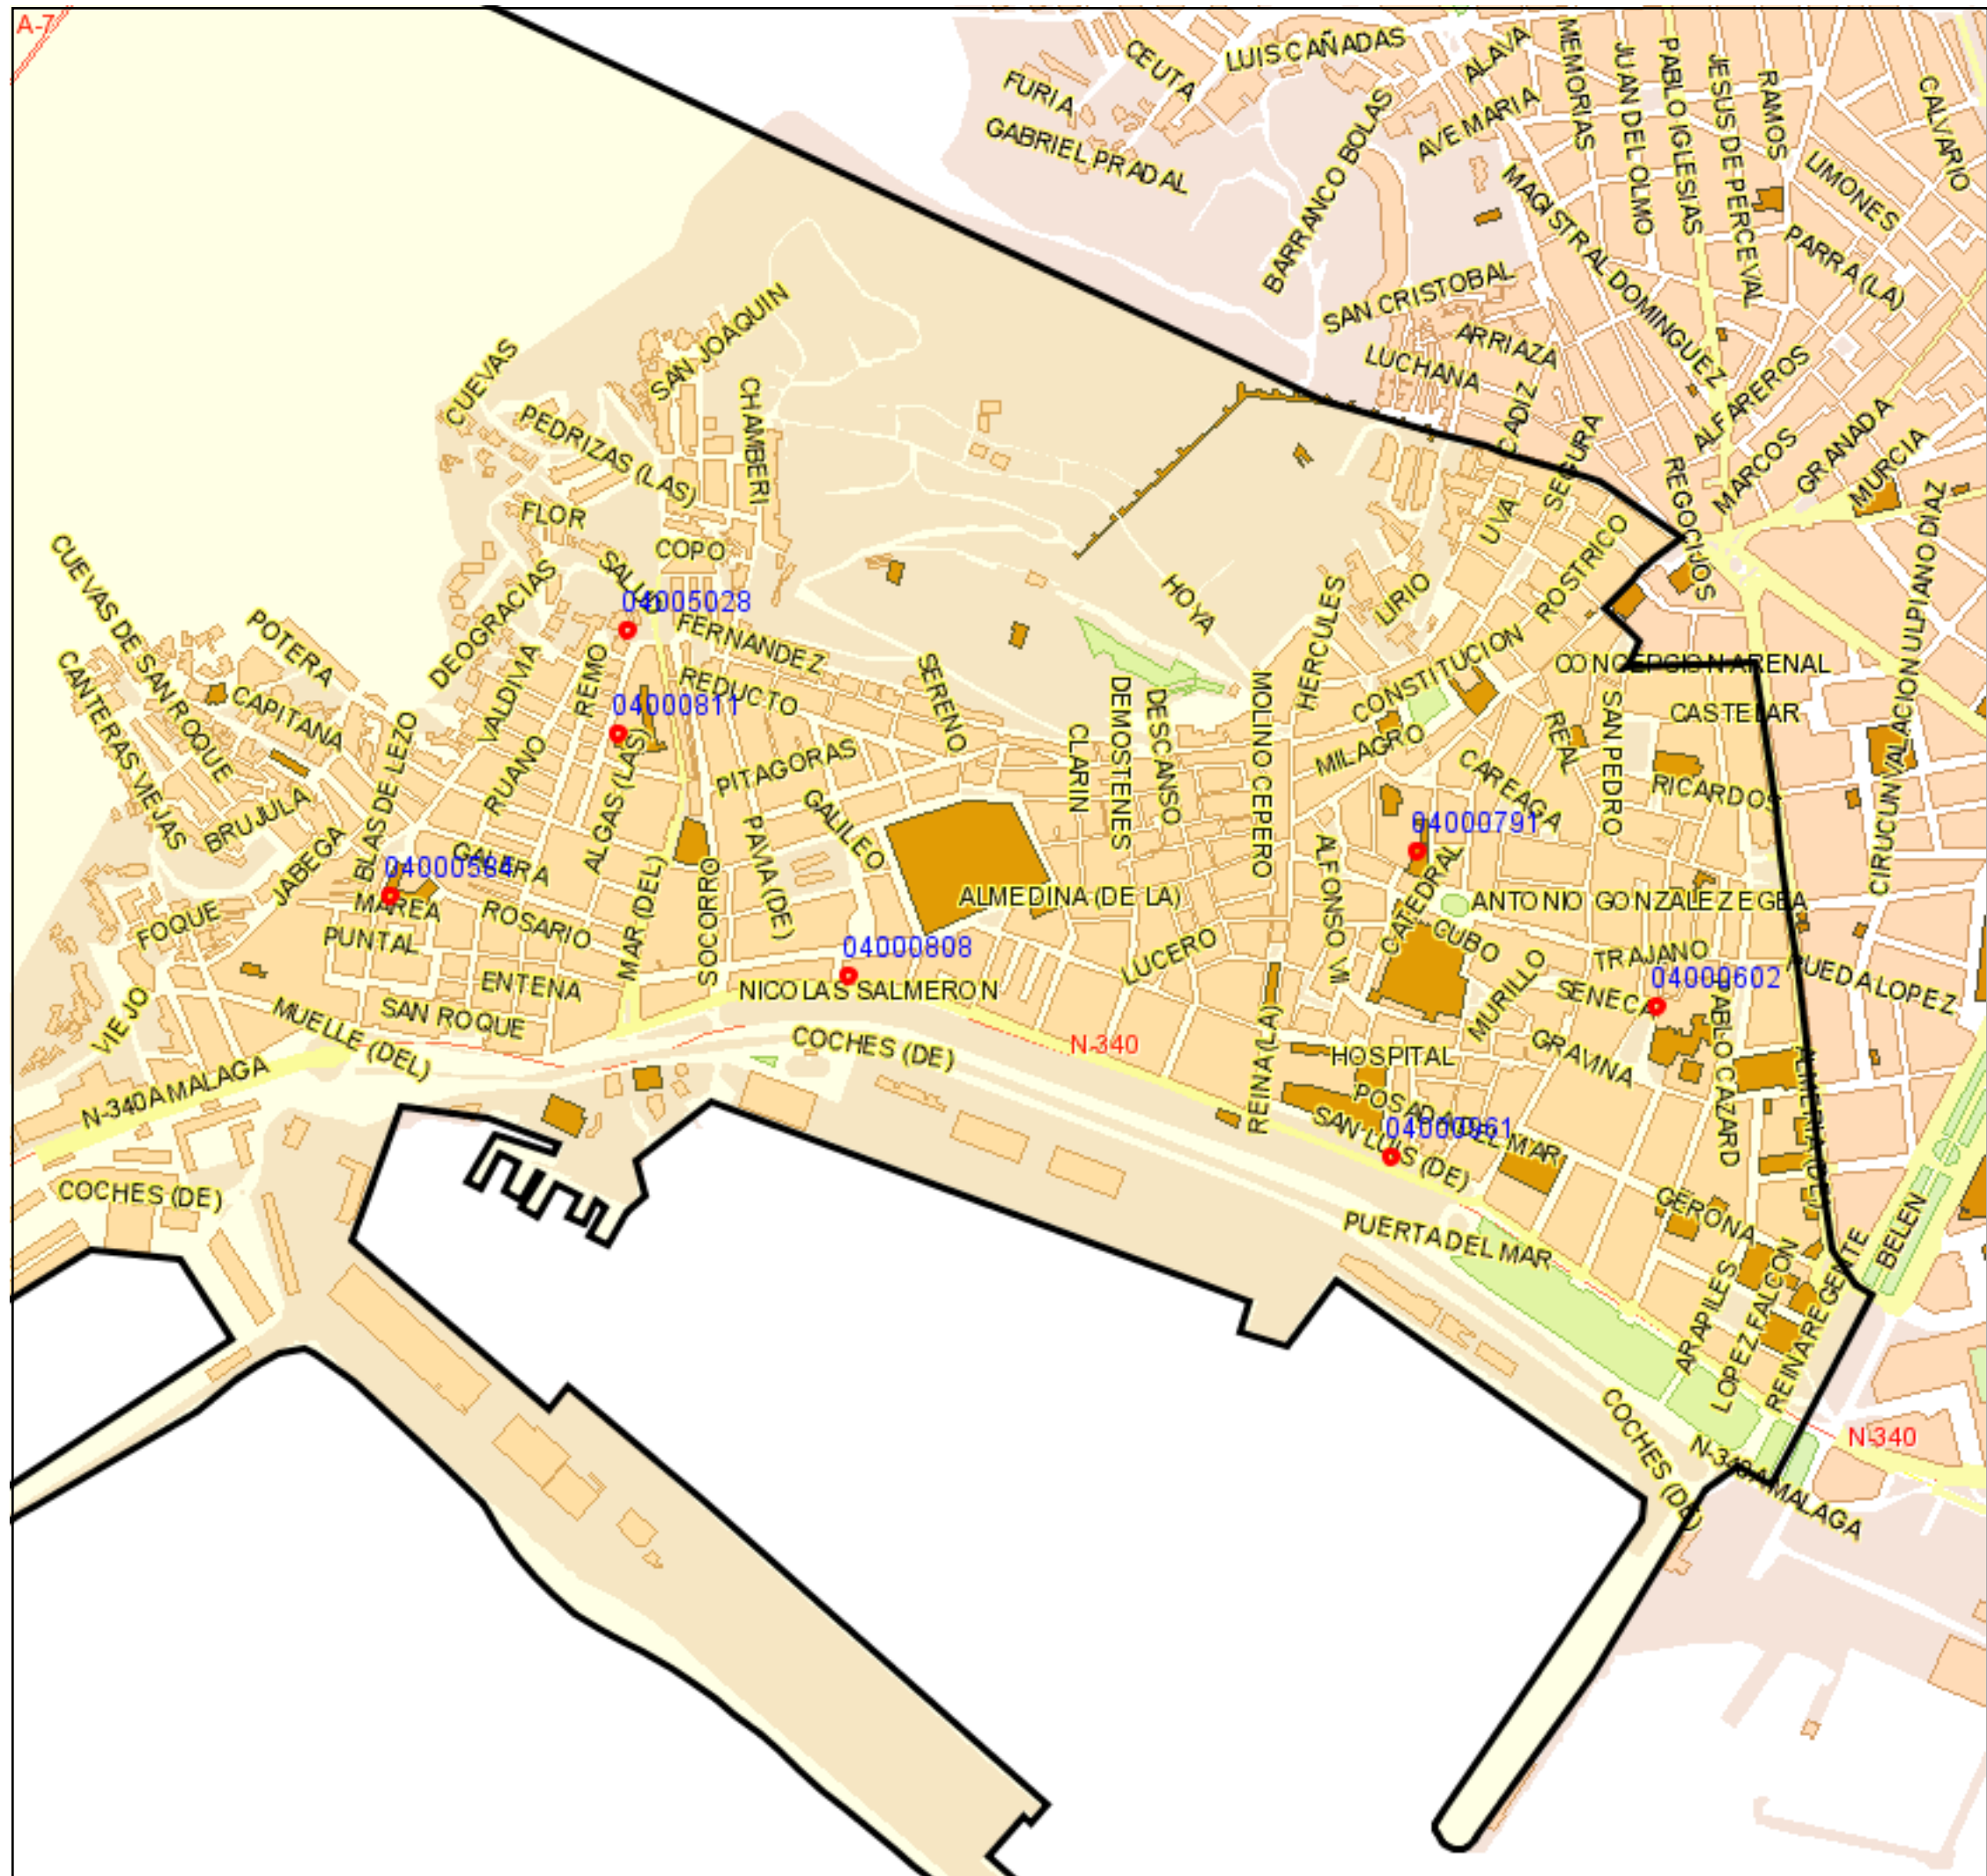

Área de influencia escolar de Almería

Zona 04013_12 (AL-5), Segundo Cic. Infantil/Primaria

- 04000584 - C.D.P. - Amor de Dios
- 04000602 - C.D.P. - Nuestra Señora del Milagro
- 04000791 - C.E.I.P. - Giner de los Ríos
- 04000808 - C.E.I.P. - Inés Relaño
- 04000811 - C.E.I.P. - La Chanca
- 04000961 - C.D.P. - Mater Asunta
- 04005028 - C.D.P. - Virgen de la Chanca

Escala 1:8424